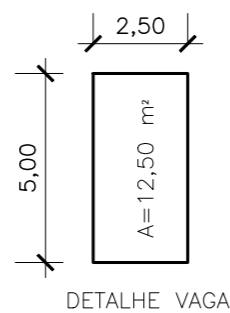

Planta Baixa  
Escala 1:200

Área de estacionamento  
delimitada por meio-fio  
116,00 m

PERFIL

Legenda:

- Árvore
- Poste
- ⊕ Luminária
- Placa de trânsito a ser realocada

Equipamentos existentes no local de implantação do estacionamento, como bancos e brinquedos, devem ser realocados.

Localização  
Escala 1:1500

REVISÕES:	ASSUNTO:	DESENHO:	VISTO:	DATA:
0				OUT/2022

PRAÇA DR. CELSO PEDRO LUFT  
Estacionamento

PAVIMENTO – Planta Baixa e Detalhes

ESCALA: Indicada

								Única
--	--	--	--	--	--	--	--	-------